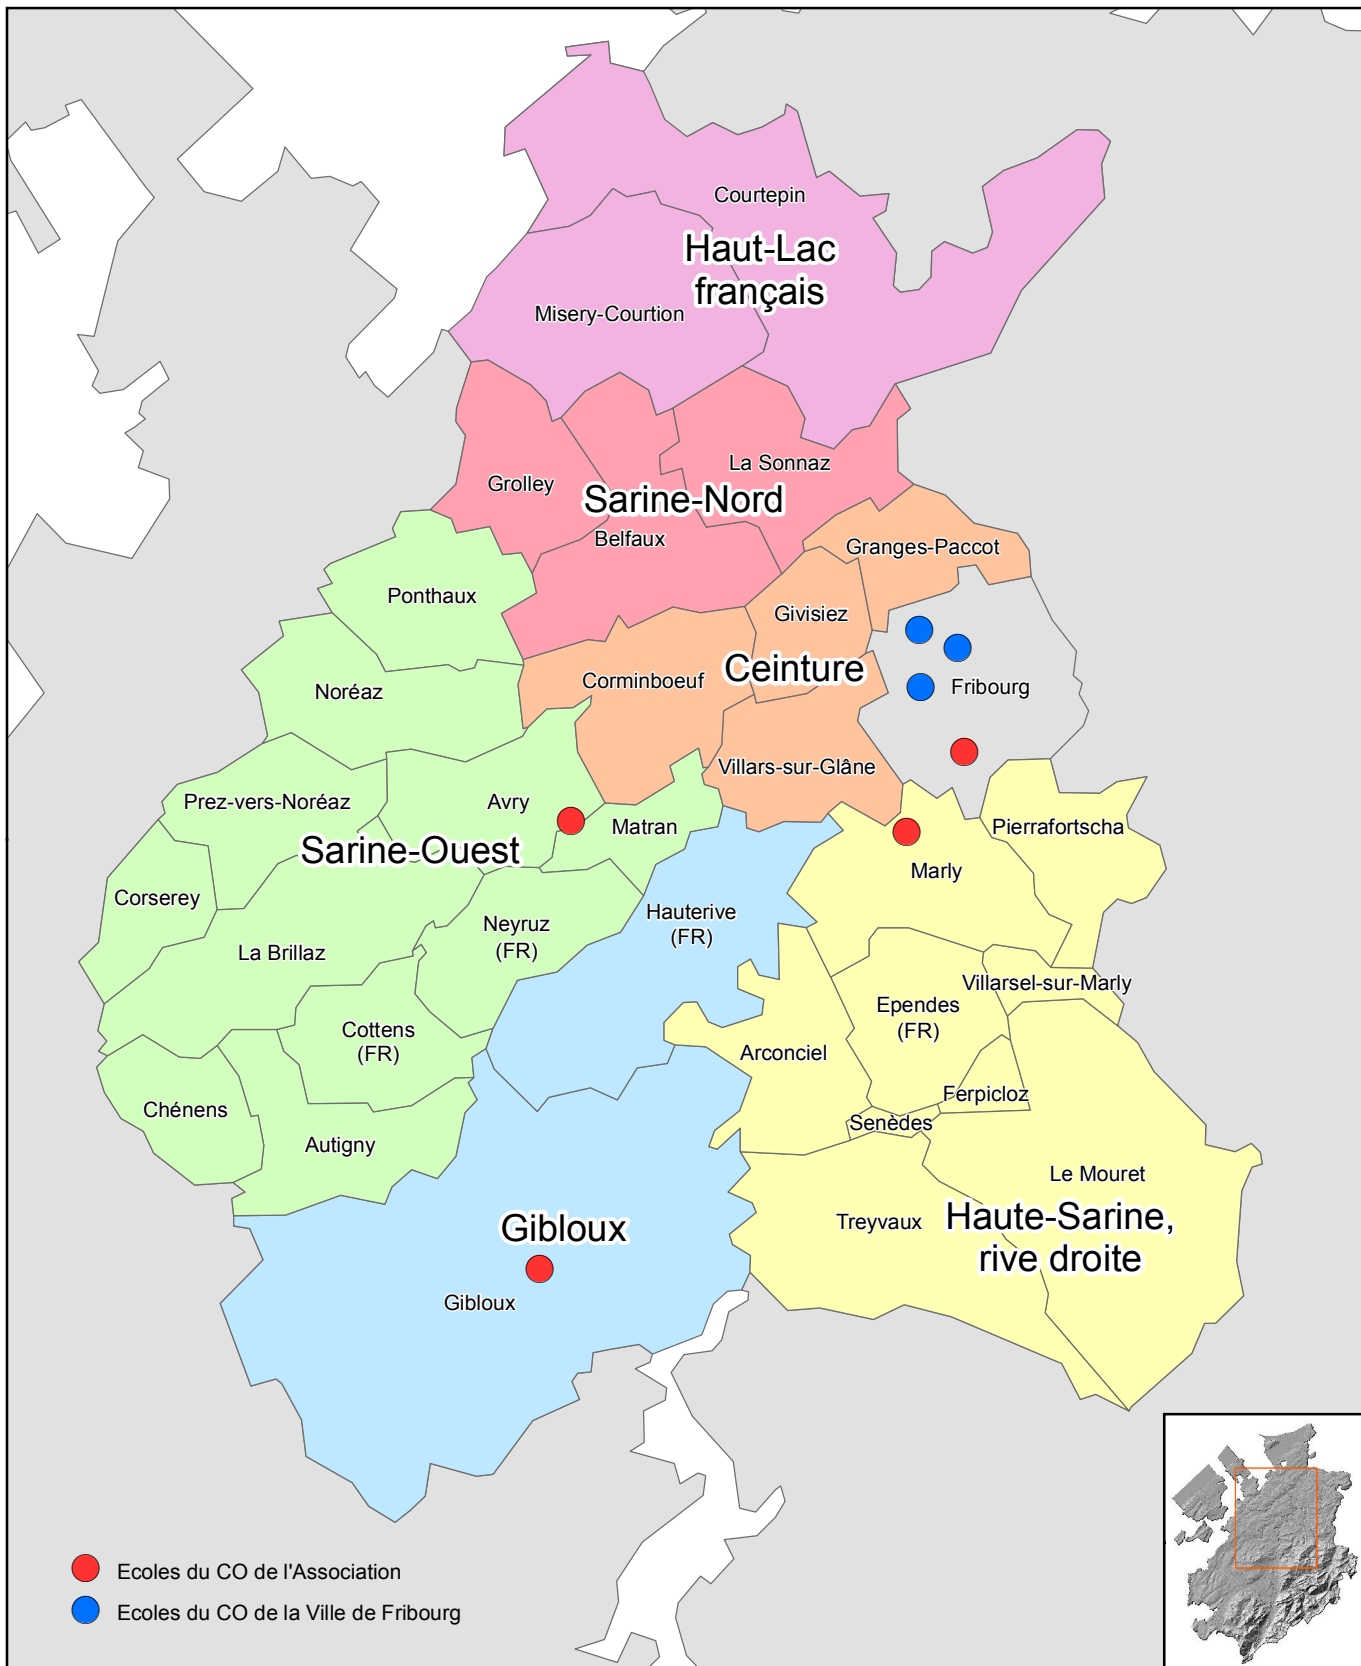

ETAT DE FRIBOURG  
STAAT FREIBURG

# Les six régions de l'Association du CO de la Sarine-Campagne et du Haut-Lac français

0 1.25 2.5 5 km

Sources: Office fédéral de la statistique et Etat de Fribourg